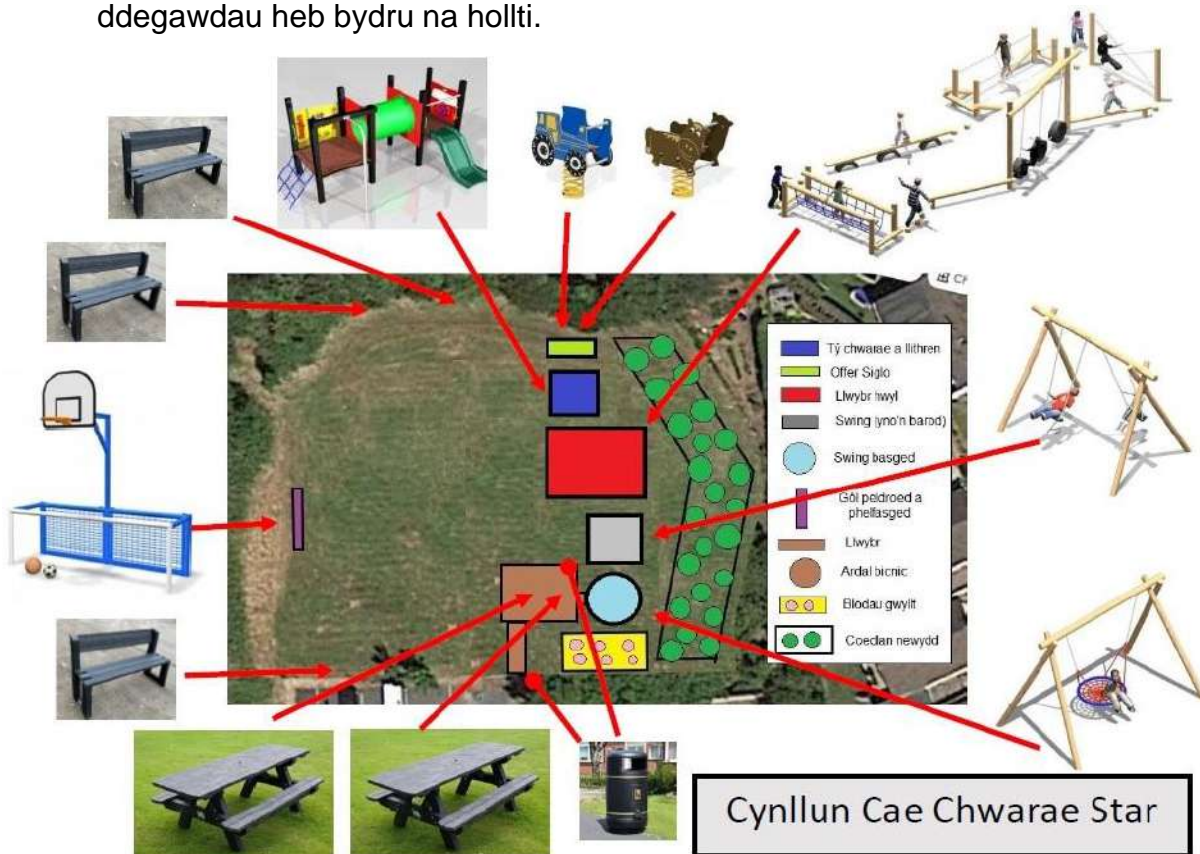

Cyngor Cymuned Penmynydd a Star Community Council

Datblygiad Cae Chwarae Star

Mae'r Cyngor wedi derbyn grant sylweddol gan Gymdeithas Elusennol Ynys Môn i ddatblygu'r cae chwarae a chreu gofod awyr agored hygyrch. Diolch o galon i bawb fu'n ymwneud â'r cais, gan gynnwys y rhai a helpodd gyda'r ardd flodau gwyllt, plannu'r goedlan newydd, rhannu syniadau, cwblhau arolygon ar-lein a gwirfoddoli eu hamser.

Gyda chymorth y cwmni offer chwarae Playquest crëwyd y cynllun isod sy'n cynnwys:

- Llwybr i ardal bicnic sy'n addas ar gyfer defnyddwyr cadeiriau olwyn a phramiau.
- Ardal chwarae sy'n cynnwys offer chwarae i bobl ifanc o bob oedran, gôl, ardal blynnyddoedd cynnar, llwybr ffitrwydd/hwyl ac offer ar gyfer plant gydag anabledau.
- Meinciau mewn llecynnau tawel fel bod pobl yn medru synfyfyrion a mwynhau natur.
- Offer ecogyfeillgar, wedi ei wneud o blastig wedi ei ailgylchu, a fydd yn para am ddegawdau heb bydru na hollti.

The design below was created with the help of a play equipment company and includes:

- A path to a picnic area suitable for wheelchair and pram users.
- A play area that includes play equipment for young people of all ages, a goal, a fitness/fun trail, an early-years play area and equipment for children with disabilities.
- Benches in quiet locations so that people can reflect and enjoy nature in peace.
- Equipment made from environmentally-friendly recycled plastic which does not rot or splinter and will last for decades.