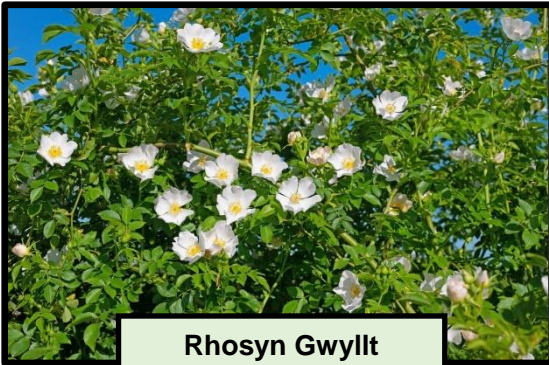

# Glasbrennau a blannwyd yn y cae chwarae

## Saplings planted in the playing field

**Rhosyn Gwyllt**  
*Dog Rose*

**Ceiriosen Ddu**  
*Wild Cherry*

**Draenen Wen**  
*Hawthorn*

**Afal Surion**  
*Crab-apple*

**Cwytrosyn**  
*Dogwood*

**Bedwen Arian**  
*Silver Birch*